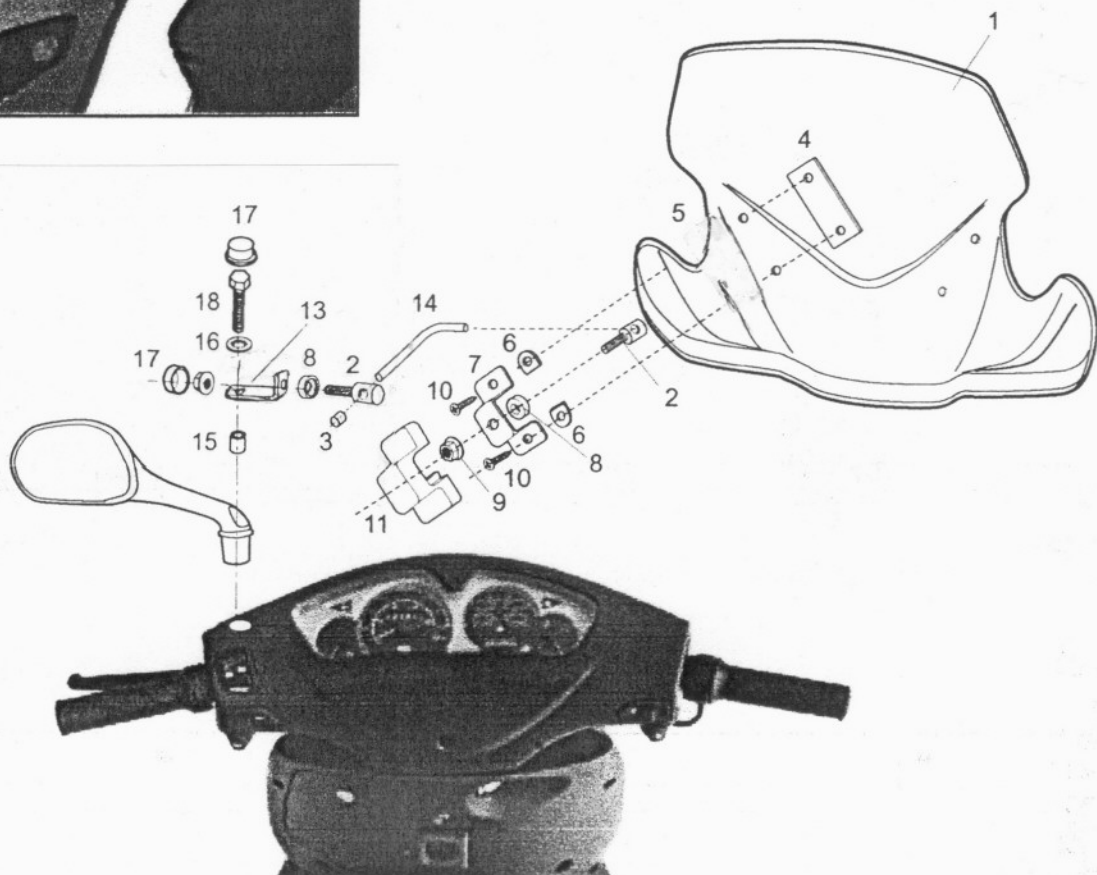

Semicarenado linea

CITY

adaptable a

PIAGGIO NRG

MATERIAL SUMINISTRADO Y ORDENADO PARA SU MONTAJE AL VEHÍCULO:

NÚMERO	DENOMINACIÓN	CANTIDAD
1	Pantalla	1
2	Tornillo con taladro pasante M8x30	4
3	Tope de plástico	2
4	Soporte plástico	2
5		2
6	Separador	4
7	Soporte	2
8	Arandela con rebajes Ø 8 x 20 x 7	4
9	Tuerca M8 grafilada	4
10	Tornillo Philips Ø 5x13	4
11	Envolvente	2
13	Soporte 45x32x25x3 Ø 8 x Ø 8	2
14	Varilla 9 x 80	2
15	Casquillo Ø 14 x 8 Ø x 26	2
16	Arandela plana de Ø 8	2
17	Caperuza de plástico Ø 8 para tornillo	2
18	Tornillo M8 x 80 DIN 931	2

La fijación de este semicarenado se consigue en los mismos puntos de sujeción de los espejos retrovisores

gracias por su atención

EN LAS REVISIONES DEL VEHÍCULO, ES CONVENIENTE EFECTUAR TAMBIÉN EL MANTENIMIENTO DE APRIETE DE TODA LA TORNILLERÍA DEL SEMICARENADO, ESPECIALMENTE LOS TORNILLOS QUE FIJAN ÉSTE AL VEHÍCULO.