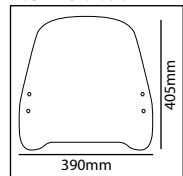

MOTOPLASTIC, S.A.

Molí de la sal, 1 - 08403 Granollers (Barcelona) SPAIN

Tel. 34 93 849 06 33 - Fax 34 93 849 09 88

info@puig.tv - info@puigusa.com

www.puig.tv - www.puigusa.com

PREVENCIÓN

- Usar agua y jabón neutro para limpiar la pantalla.
- Revisar periódicamente el apriete de la tornillería.
- Estacionar el scooter en dirección al sol, evitando el efecto lupa que puede dañar algunas partes.
- Aparcar si es posible en superficies niveladas.

Gracias por su atención.

PREVENTION

- Use water and neutral soap to clean the windshield.
- Check the tightening of the fasteners periodically.
- Park the scooter facing the sun, avoiding the sun-reflection effect that may damage some parts.
- Park if possible on even surfaces.

Thanks for your attention.

ID.	DESCRIPCIÓN	DESCRIPTION	QTY.
1	Pantalla	Windshield	1
2	Tapa exterior	Exterior cap	2
3	Soporte rótula exterior	Ball bearing exterior support	2
4	Soporte rótula interior	Ball bearing interior support	2
5	Tornillo allen M5x20 DIN912	M5x20 DIN912 allen screw	4
6	Tuerca M5 DIN982 autofrenado	M5 DIN982 lock nut	4
7	Tornillo phillips M5x13	M5x13 phillips screw	4
8	Varilla recta Ø9x160 90°	Straight rod Ø9x160 90°	2
9	Tapón final varilla	Final bar cap	2
10	Tornillo M6x35 DIN912	M6x35 DIN912 screw	2
11	Soporte guía sujeción varilla	Rod guide support	2
12	Acoplamiento esquadra	Coupling angle	2
13	Esquadra Ref.:581	Angle Ref.:581	2
14	Soporte retrovisor	Mirror support	2
15	Tornillo M8x30 DIN913	M8x30 DIN913 screw	2
16	Tuerca M8 DIN985 autoblocante	M8 DIN985 locknut	2
17	Caperuza plana M6	M6 cover	2
18	Caperuza plana M8	M8 cover	4
19	Casquillo Ø14xØ8x9	Ø14xØ8x9 spacer	2
20	Tuerca M6 DIN6923	M6 DIN6923 nut	2
21	Tapón tornillo M6 DIN912	M6 DIN912 screw cap	2

CARENABRÍS ADAPTABLE A - WINDSHIELD ADAPTABLE TO

SYM FIDDLE 50/125 '21-