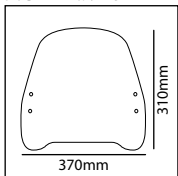

MOTOPLASTIC, S.A.

Molí de la sal, 1 - 08403 Granollers (Barcelona) SPAIN

Tel. 34 93 849 06 33 - Fax 34 93 849 09 88

info@puig.tv - info@puigusa.com

www.puig.tv - www.puigusa.com

PREVENCIÓN

- Usar agua y jabón neutro para limpiar la pantalla.
- Revisar periódicamente el apriete de la tornillería.
- Estacionar el scooter en dirección al sol, evitando el efecto lupa que puede dañar algunas partes.
- Aparcar si es posible en superficies niveladas.

Gracias por su atención.

PREVENTION

- Use water and neutral soap to clean the windshield.
- Check the tightening of the fasteners periodically.
- Park the scooter facing the sun, avoiding the sun-reflection effect that may damage some parts.
- Park if possible on even surfaces.

Thanks for your attention.

ID.	DESCRIPCIÓN	DESCRIPTION	QTY.
1	Pantalla	Windshield	1
2	Tapa exterior	Exterior cap	2
3	Soporte rótula exterior	Ball bearing exterior support	2
4	Soporte rótula interior	Ball bearing interior support	2
5	Tornillo allen M5x20 DIN912	M5x20 DIN912 allen screw	4
6	Tuerca M5 DIN982 autofrenado	M5 DIN982 lock nut	4
7	Tornillo phillips M5x13	M5x13 phillips screw	4
8	Varilla recta Ø9x160 90°	Straight rod Ø9x160 90°	2
9	Tapón final varilla	Final bar cap	2
10	Tornillo M6x35 DIN912	M6x35 DIN912 screw	2
11	Soporte guía sujeción varilla	Rod guide support	2
12	Acoplamiento esquadra	Coupling angle	2
13	Esquadra Ref.:581	Angle Ref.:581	2
14	Soporte retrovisor	Mirror support	2
15	Tornillo M8x30 DIN913	M8x30 DIN913 screw	2
16	Tuerca M8 DIN985 autoblocante	M8 DIN985 locknut	2
17	Caperuza plana M6	M6 cover	2
18	Caperuza plana M8	M8 cover	4
19	Casquillo Ø14xØ8x9	Ø14xØ8x9 spacer	2
20	Tuerca M6 DIN6923	M6 DIN6923 nut	2
21	Tapón tornillo M6 DIN912	M6 DIN912 screw cap	2

CARENABRÍS ADAPTABLE A - WINDSHIELD ADAPTABLE TO

SYM FIDDLE 50/125 '21-